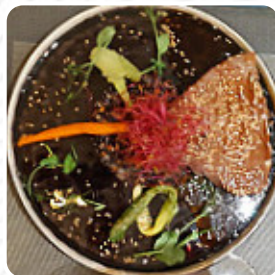

## **Menu Sarl Le Garden**

<https://lacarte.menu>

7 RUE DE PARIS, Bièvres, France

+33169412507,+33186995715 - <https://www.facebook.com/legardenbievres/>

Le restaurant de Bièvres propose 17 différents **plats et boissons** sur [le menu](#) pour une moyenne 10 €. Ce que [User](#) aime dans Sarl Le Garden :