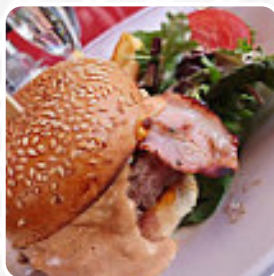

Un **complet menu** de **Garden Ice Cafe** de Clermont-Ferrand avec tous les 17 menus et boissons se trouve ici au menu. Pour les **offres changeantes**, veuillez appeler ou utiliser les coordonnées sur le site internet pour contacter le propriétaire. Ce que **User** aime dans Garden Ice Cafe :

Très bon accueil même après quand certains établissements vous refusent ! Serveurs sympathiques et professionnels ! Menu privilège excellent! **Pizza** très bonnes ! Les desserts sont un régal ! Merci aux cuisiniers !

Ne pas hésiter à vous y arrêter ! **Lire plus**. Quand le temps est agréable, tu peux aussi manger dehors. Le Garden Ice Cafe à Clermont-Ferrand propose différents raffinés plats de fruits de mer mets, les repas sont généralement préparés rapidement et frais pour toi. Après le repas (ou pendant), tu peux encore te détendre au bar avec une **boisson alcoolisée ou non-alcoolisée**, à côté de cela règne ici l'ambiance caractéristique et bien sûr aussi l'ambiance typique d'une *Brasserie*.