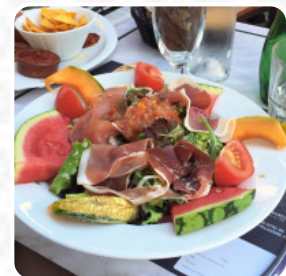

Un **complet menu** de **Garden Ice Cafe** de Clermont-Ferrand avec tous les 17 menus et boissons se trouve ici au menu. Pour les **offres changeantes**, veuillez appeler ou utiliser les coordonnées sur le site internet pour contacter le propriétaire. Ce que **User** aime dans Garden Ice Cafe :

Très bon accueil même après quand certains établissements vous refusent ! Serveurs sympathiques et professionnels ! Menu privilège excellent! **Pizza** très bonnes ! Les desserts sont un régal ! Merci aux cuisiniers !

Ne pas hésiter à vous y arrêter ! **Lire plus**. Quand le temps est agréable, tu peux aussi manger dehors. Le Garden Ice Cafe à Clermont-Ferrand propose différents raffinés plats de fruits de mer mets, les repas sont généralement préparés rapidement et frais pour toi. Après le repas (ou pendant), tu peux encore te détendre au bar avec une **boisson alcoolisée ou non-alcoolisée**, à côté de cela règne ici l'ambiance caractéristique et bien sûr aussi l'ambiance typique d'une *Brasserie*.