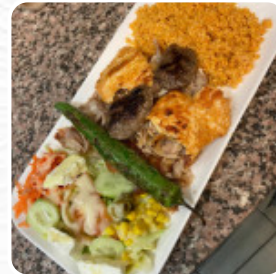

Un complet [menu](#) de Serife Yildiz de Montbéliard avec tous les 17 menus et boissons se trouve ici au menu.

Pour les **offres saisonnières ou hebdomadaires**, veuillez appeler ou utiliser les coordonnées sur le site internet pour contacter le propriétaire. Ce que [User](#) aime dans Serife Yildiz :

Aujourd'hui nous vous partageons le restaurant LE TURKOIZE Ce restaurant turc situé à Montbéliard, rue de la Schliffe sert des plats et sandwiches, sur place ou à emporter. Que ce soit en semaine ou le weekend, on y est servie assez rapidement. La qualité et la quantité sont au rendez-vous. Les tables, le sol ainsi que les toilettes sont toujours très propres. La télévision anime la salle du restaurant. On peut s'y r... [Lire plus](#). Le Serife Yildiz originaire de Montbéliard propose différents savoureux plats de fruits de mer menus, Habituellement, les repas sont préparés pour toi en peu de temps et frais. Si pour la fin vous souhaitez quelque chose de un dessert, Serife Yildiz ne vous déçoit pas non plus avec sa vaste **sélection de desserts**, comme encas, les délicieux sandwiches, les saines salades et autres snacks s'imposent.