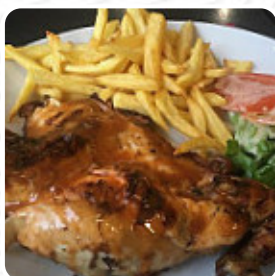

O'kako Bar

Menu O'kako

<https://lacarte.menu>

14 Rue De La Mairie, Domont, France

+33134291497,+33890210171,+33890719972 -

<http://www.lafourchette.com/restaurant/la-terrasse-deole/200157?cc=27317-fa5>

Le *menu de O'kako* 's de Domont contient 9 menus. En général un repas ou une boisson sur le menu coûte environ 6 €. Les catégories peuvent être consultées dans le menu ci-dessous. Ce que [User](#) aime dans O'kako : On reviendra. après le confinement et c'est toujours aussi bon. Le chef cuisine très bien. le menu a un ratio de qualité des prix imbattable. De plus, l'accueil est chaleureux, nous sommes bien dans ce petit restaurant familial. Je recommande fortement cette aimable adresse. [Lire plus](#). Le restaurant offre aussi la possibilité de s'installer à l'extérieur pour manger quand il fait agréable, et il y a du W-LAN gratuit. Dans le O'kako à Domont, on prépare à **la flamme du barbecue savoureux** et il est servi avec des accompagnements exquis, ce **bar sportif** est un favori parmi les invités, qui ne se contentent pas d'apprécier la délicieuse nourriture et les boissons, mais aiment aussi avoir la possibilité de regarder les plus récents jeux ou courses sur le grand téléviseur. De surcroît, on te sert des exquis fruits de mer menus, les invités du restaurant aiment aussi la complète diversité de spécialités de café et de thé que le restaurant a à offrir.

CROQUE MADAME

Entrée

SALADE POULET 10 €

Plat Principal

BAVETTE AUX ÉCHALOTES 11 €

FORMULE DU MIDI €19.9

DESSERT DU JOUR 5 €

Ingrédients utilisés