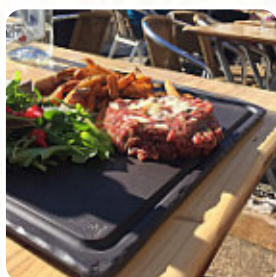

Ici, tu trouveras le [menu de Au Refuge](#) à Saint-Étienne-de-Tinée. Actuellement, 17 plats et boissons sont sur la carte. Pour les offres saisonnières ou hebdomadaires, tu peux te renseigner par téléphone. Ce que [User](#) aime dans Au Refuge :

Très bon restaurant, la nourriture est super bonne on est venu deux fois. La première pour des lasagnes et une viande de taureau extrêmement bonne et la deuxième pour des burgers délicieux. Le staff est super sympa, l'ambiance est bonne. Rien à redire ! Je conseille fortement ! [Lire plus](#). Le établissement est accessible aux personnes à mobilité réduite et peut donc être utilisé même avec un fauteuil roulant ou des handicaps physiologiques, selon la situation météorologique on peut aussi bien s'asseoir dehors et manger. Différents raffinés plats de fruits de mer sont servis par le Au Refuge de Saint-Étienne-de-Tinée, Habituellement, les mets sont préparés pour toi rapidement et frais. Il va de soi qu'une boisson appropriée complète un repas; c'est pourquoi ce **Gastropub** offre une sophistiquée sélection de boissons alcoolisées savoureuses et régionales, que ce soit de la bière ou du vin, naturellement, tu dois aussi essayer les savoureux burgers accompagnés de frites, salades ou de quartiers de pommes de terre proposés.