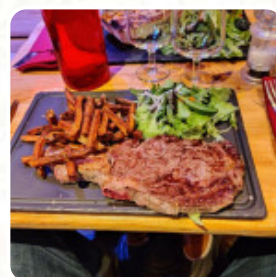

Ici, tu trouveras le [menu de Au Refuge](#) à Saint-Étienne-de-Tinée. Actuellement, 17 plats et boissons sont sur la carte. Pour les offres saisonnières ou hebdomadaires, tu peux te renseigner par téléphone. Ce que [User](#) aime dans Au Refuge :

Très bon restaurant, la nourriture est super bonne on est venu deux fois. La première pour des lasagnes et une viande de taureau extrêmement bonne et la deuxième pour des burgers délicieux. Le staff est super sympa, l'ambiance est bonne. Rien à redire ! Je conseille fortement ! [Lire plus](#). Le établissement est accessible aux personnes à mobilité réduite et peut donc être utilisé même avec un fauteuil roulant ou des handicaps physiologiques, selon la situation météorologique on peut aussi bien s'asseoir dehors et manger. Différents raffinés plats de fruits de mer sont servis par le Au Refuge de Saint-Étienne-de-Tinée, Habituellement, les mets sont préparés pour toi rapidement et frais. Il va de soi qu'une boisson appropriée complète un repas; c'est pourquoi ce **Gastropub** offre une sophistiquée sélection de boissons alcoolisées savoureuses et régionales, que ce soit de la bière ou du vin, naturellement, tu dois aussi essayer les savoureux burgers accompagnés de frites, salades ou de quartiers de pommes de terre proposés.

MAYONNAISE

Ces types de plats sont servis

SALADE

AGNEAU

BURGER

Ingrédients utilisés

BŒUF

LÉGUMES