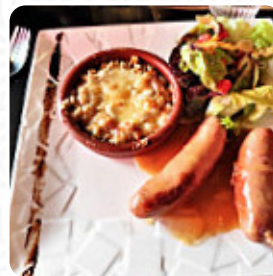

Sur ce site internet, tu trouveras le menu complet [menu](#) de L'escale Gourmande de Bourg-Saint-Maurice.

Actuellement, 17 repas et boissons sont disponibles. Pour les **offres changeantes**, veuillez contacter directement le propriétaire du restaurant. Tu peux également le contacter via son site internet. Le café offre aussi la possibilité de s'installer à l'extérieur pour déguster un repas quand il fait bon. Le L'escale Gourmande de Bourg-Saint-Maurice propose différents *raffinés plats de fruits de mer menus*, les plats sont généralement préparés pour toi en peu de temps et frais. Ne manquez pas la grandiose vue sur différents **monuments** à proximité de ce établissement, de plus, les doux desserts de la maison brillent non seulement dans les yeux de nos petits invités.