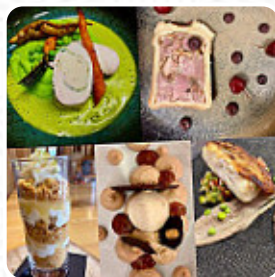

Menu Le Peille

<https://lacarte.menu>

Le Peille, Saint-Sixt, France

+33450023528 - <http://www.restaurant-lepeille.com/>

Ici, tu trouveras le [menu de Le Peille](#) à Saint-Sixt. Actuellement, 17 plats et boissons sont au menu. Pour les **offres changeantes**, tu peux te renseigner par téléphone. Ce que [User](#) aime dans Le Peille : Restaurant exceptionnel !! Nous y avons mangé fois dans la même semaine avec un groupe de Absolutement tout les produit sont locaux les villages alentours) Fondue savoyarde cèpes/classique a tombé je n'ai personnellement jamais mangé aussi bon)ont a même eu droit a du rab presque autant chargé que la première Charcuterie très bonnes, surtout le jambon au truffe ! Les menus sont copieux parfaitement maitrisé et les des... [Lire plus](#). Le restaurant et ses lieux sont accessibles aux personnes à mobilité réduite ce qui permet une utilisation avec un fauteuil roulant ou des handicaps physiques utilisables, selon la météo on peut aussi bien s'asseoir dehors et manger. Le Le Peille de Saint-Sixt sert divers délicieux plats français, Il est possible de se détendre au bar avec une tirée à la pression ou d'autres boissons alcoolisées et non alcoolisées. De plus, on te offre des *savoureux fruits de mer mets*, les plats sont généralement préparés en un rien de temps et frais pour toi.