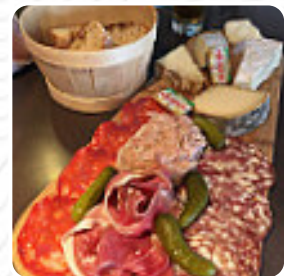

Menu Le Chabi

<https://lacarte.menu>

Echoppe 6 Marche Central, La Rochelle, France

+33546417392,+33954249420 - <https://www.comptoirdescotonniers.com>