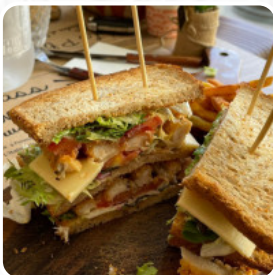

Ici, tu trouveras le [menu](#) de Cafe De La Place à [Aléria](#). Actuellement, 17 plats et boissons sont sur la carte. Pour les offres saisonnières ou hebdomadaires, tu peux te renseigner par téléphone. Ce que [User](#) aime dans Cafe De La Place :

Superbe brasserie, nous avons été très bien reçu, les plats proposés sont excellent. L'accueil par la patronne est parfait, la formule plat du jour dessert change tous les jours. Tout est très bon. [Lire plus](#). Le restaurant et ses espaces sont accessibles aux personnes à mobilité réduite ce qui permet une utilisation avec un fauteuil roulant ou des handicaps physiologiques atteignables, selon la situation météorologique on peut aussi bien s'asseoir dehors et prendre quelque chose à manger. Ce que [User](#) n'aime pas dans Cafe De La Place :

Nous nous sommes arrêtés pour un déjeuner rapide. La terrasse ombragée était agréable. Les dames avaient une version française du pain grillé à l'avocat qui était copieuse. Les gars avaient des sandwiches au poulet qui étaient énormes. Prix moyen E chacun. Service assez sympathique. [Lire plus](#). Cafe De La Place de Aléria est célèbre pour ses **savoureux hamburgers**, avec des croustillantes frites, salades et autres accompagnements fournis, pour le petit déjeuner il y a ici un **varié petit déjeuner**. Finalement, le local propose également une sélection de savoureux menus qui sont sûrement dignes d'une dégustation, De plus, les sucrés desserts du établissement brillent non seulement dans les yeux de nos petits invités.