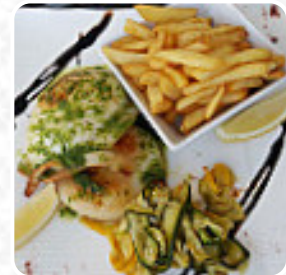

Menu Le Poseidon

<https://lacarte.menu>

39 Quai Eric Tabarly, La Grande-Motte, France

+33467568405 - <http://www.le-poseidon.lagrandemotte.pro/>