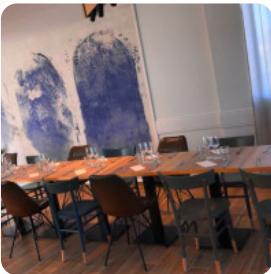

Menu L'unik

<https://lacarte.menu>

Rue Charles Coude Best Western Hotel Ker Lann, ZA Portes De Ker Lann, 35170 France, Bruz

+33299055090 - <https://www.restaurant-lunik.fr/>