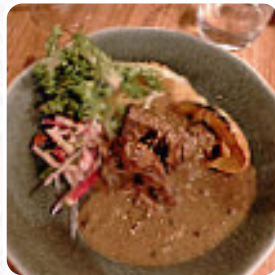

## *Menu L'etable D'ossau*

<https://lacarte.menu>

1 Chemin D Ossau Dit Lamanet, 64260 France, Buzy  
+33559022851,+33493026820 - <http://www.letabledossau.com>

Un complet menu de L'etable D'ossau de Buzy avec tous les **17** menus et boissons se trouve ici sur la carte. Pour les *offres changeantes*, veuillez appeler ou utiliser les coordonnées sur le site internet pour contacter le propriétaire. Ce que [User](#) aime dans L'etable D'ossau : Restaurant au top !! Du service au café rien à dire. La viande est succulente ainsi que les desserts, sans parler des madeleines maison. Un très bon repas partagé en famille. [Lire plus](#). Quand le temps est agréable, tu peux aussi manger dehors, et dans les locaux accessibles, peuvent également venir des visiteurs en fauteuil roulant ou avec des handicaps physiologiques. Ce que [User](#) n'aime pas dans L'etable D'ossau : repas du midi simple et pas mal avec certes des légumes de saison : courgettes, betteraves etc.. la truite de la pisciculture La serveuse d'une grande gentillesse et douceur [Lire plus](#). Attends-toi à la cuisine mexicaine diversifiée, raffinée, où l'on prépare habituellement avec du maïs, des haricots et des piments (piments forts), En outre, la créative fusion de différents mets avec de nouveaux et parfois produits aventureux est appréciée par les invités - un bon exemple de fusion asiatique. Il ne faut pas manquer de remarquer la vaste gamme de spécialités de café et de thé dans ce établissement, les menus sont généralement préparés **en peu de temps et frais** pour toi.