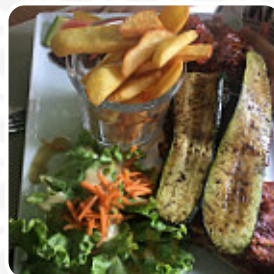

Menu Le P'ti Fort

<https://lacarte.menu>

Place Du Fort, Banne, France

+33475359488 - <http://www.resto-leptifort.fr/index.html>