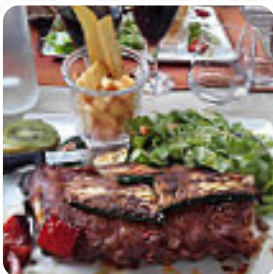

Menu Le P'ti Fort

<https://lacarte.menu>

Place Du Fort, Banne, France

+33475359488 - <http://www.resto-leptifort.fr/index.html>