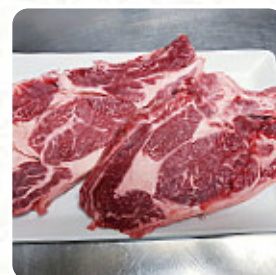

## *Menu El Miro*

<https://lacarte.menu>

58 Rue Saint-Real, 73000 Chambéry France, Chambéry  
+33479687464 - <https://elmiro.net/>

Sur ce site internet, tu trouveras le menu complet menu de El Miro de Chambéry. Actuellement, 9 plats et boissons sont disponibles. Pour les offres changeantes, veuillez contacter directement le propriétaire du restaurant. Tu peux également le contacter via son site internet. Ce que [User](#) aime dans El Miro : Nous avons découvert ce restaurant par un cadeau SMARTBOX et nous avons été très bien accueillis . Dans ce contexte difficile à cause de la situation sanitaire et du problème de recrutement de personnel qualifié , nous avons été bien pris en charge (jeune étudiant très sympathique) La paella et le dessert étaient très bons et bien présentés. Les mojitos au top ! Quant au patron , très sympathique et à l'écoute de ses... [Lire plus](#). Avec un beau temps, on peut même manger au grand air, et il y a du W-LAN gratuit. Les locaux sur place sont accessibles et donc aucun problème pour les clients en fauteuil roulant ou avec des limitations physiologiques. Ce que [User](#) n'aime pas dans El Miro : très décevant. nous sommes arrivés à 6 heures et la cuisine était toujours fermée et il n'y avait pas de tapas disponibles. quand nous avons finalement commandé les tapas la moitié d'entre eux, nous ne sommes pas disponibles et les autres nous les réchauffons au micro-onde. rien de frais ni de fait maison. éviter [Lire plus](#). Si tu as envie de **friandises**, El Miro peut facilement t'apporter une solution avec ses *magiques desserts*, Tu peux aussi te réjouir de la typique succulente **cuisine française**. Essaie aussi les doux et piquants plats espagnols plats de la cuisine du restaurant, ils sont recommandés, le restaurant offre cependant aussi des recettes typiques de l'Europe.