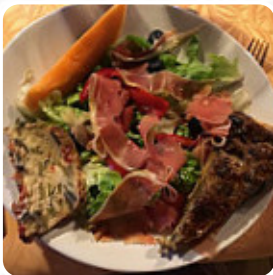

Un complet [menu](#) de La Table Du Capucin de Belhade avec tous les 14 menus et boissons se trouve ici sur la carte. Pour les **offres changeantes**, veuillez appeler ou utiliser les coordonnées sur le site internet pour contacter le propriétaire. Ce que [User](#) aime dans La Table Du Capucin :

Un dimanche midi en famille. Nous y étions déjà venus et nous y reviendrons. Loin des chichis et du matuvu : une excellente cuisine de nos terroirs, tout est bon, très copieux et de très bonne qualité. Bref largement de quoi passer un excellent moment en famille, couple ou amis. Allez y sincèrement. Sandra, Pierre et Yves [Lire plus](#). Avec un beau temps, on peut même manger dehors, et dans les espaces accessibles, peuvent également venir des clients en fauteuil roulant ou avec des handicaps physiologiques. Différents *exquis plats français* sont servis au La Table Du Capucin de Belhade, tu peux admirer une vue impressionnante des délicieux décorés ainsi qu'une spectaculaire vue de certains des attractions locales **lieux iconiques**. En outre, on te sert des fins fruits de mer mets, les repas sont généralement préparés en peu de temps et frais pour toi.