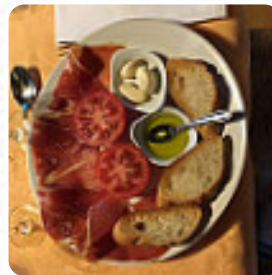

Un complet [menu](#) de La Table Du Capucin de Belhade avec tous les 14 menus et boissons se trouve ici sur la carte. Pour les **offres changeantes**, veuillez appeler ou utiliser les coordonnées sur le site internet pour contacter le propriétaire. Ce que [User](#) aime dans La Table Du Capucin :

Un dimanche midi en famille. Nous y étions déjà venus et nous y reviendrons. Loin des chichis et du matuvu : une excellente cuisine de nos terroirs, tout est bon, très copieux et de très bonne qualité. Bref largement de quoi passer un excellent moment en famille, couple ou amis. Allez y sincèrement. Sandra, Pierre et Yves [Lire plus](#). Avec un beau temps, on peut même manger dehors, et dans les espaces accessibles, peuvent également venir des clients en fauteuil roulant ou avec des handicaps physiologiques. Différents *exquis plats français* sont servis au La Table Du Capucin de Belhade, tu peux admirer une vue impressionnante des délicieux décorés ainsi qu'une spectaculaire vue de certains des attractions locales **lieux iconiques**. En outre, on te sert des fins fruits de mer mets, les repas sont généralement préparés en peu de temps et frais pour toi.