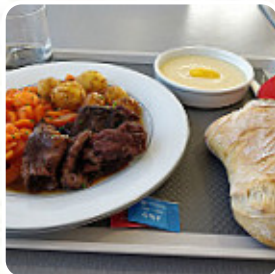

Un complet [menu](#) de 101 Express de Vaulx-Milieu avec tous les 14 repas et boissons se trouve ici sur la carte. Pour les offres saisonnières ou hebdomadaires, veuillez appeler ou utiliser les coordonnées sur le site internet pour contacter le propriétaire. Ce que [Candyce Chaya](#) aime dans 101 Express :

On y va souvent avec des collègues entre midi et deux, c'est très bien et rapide (1h de pause). Petit bémol, parfois beaucoup de queue et donc pas beaucoup de temps pour manger. [Lire plus](#). Le restaurant est accessible aux personnes à mobilité réduite et peut donc être utilisé même avec un fauteuil roulant ou des restrictions physiologiques. Le complet choix de spécialités de café et de thé accroît nettement la valeur d'une visite au 101 Express, de plus, les sucrées gourmandises de ce établissement scintillent non seulement dans les yeux de nos jeunes invités. Le grandiose scène d'une variété de **lieux remarquables** est un attrait supplémentaire pour ce établissement, Tu trouveras des délicieux [sud-américains](#) mets aussi dans le menu.