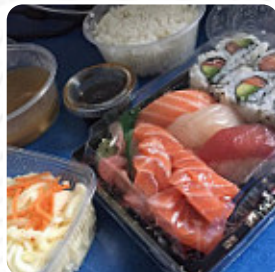

Le restaurant de Meudon propose **17 différents menus et boissons sur [le menu](#)** pour une moyenne 5 €. Ce que [User](#) aime dans Oisushi :

passer une nuit sur un meudon, on a découvert ce restaurant. que dire, sauf que c'est le meilleur Japonais nous avons mangé. personnel, service, plats. Tout est top. la pitié que nous avons vécue à 520 km, sans que nous soyons des clients fidèles. [Lire plus](#). Le restaurant et ses espaces sont accessibles aux personnes à mobilité réduite ce qui permet une utilisation avec un fauteuil roulant ou des restrictions physiologiques atteignables. À Meudon, dans la cuisine du Oisushi, des menus typiques du pays sont préparés avec des épices asiatiques typiques exquis, la réussite fusion de différents plats avec des ingrédients frais et partielement audacieux est très appréciée par les invités - un bon exemple de fusion asiatique. Mais le point fort incontestable de ce restaurant est le exquis Sushi comme Maki et Sashimi, De plus, les sucrés desserts du établissement brillent non seulement dans les yeux de nos petits invités.