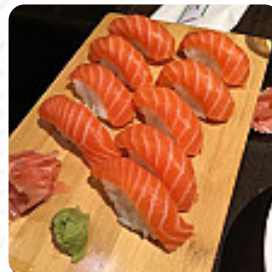

Le restaurant de Meudon propose **17 différents menus et boissons sur [le menu](#)** pour une moyenne 5 €. Ce que [User](#) aime dans Oisushi :

passer une nuit sur un meudon, on a découvert ce restaurant. que dire, sauf que c'est le meilleur Japonais nous avons mangé. personnel, service, plats. Tout est top. la pitié que nous avons vécue à 520 km, sans que nous soyons des clients fidèles. [Lire plus](#). Le restaurant et ses espaces sont accessibles aux personnes à mobilité réduite ce qui permet une utilisation avec un fauteuil roulant ou des restrictions physiologiques atteignables. À Meudon, dans la cuisine du Oisushi, des menus typiques du pays sont préparés avec des épices asiatiques typiques exquis, la réussite fusion de différents plats avec des ingrédients frais et partielement audacieux est très appréciée par les invités - un bon exemple de fusion asiatique. Mais le point fort incontestable de ce restaurant est le exquis Sushi comme Maki et Sashimi, De plus, les sucrés desserts du établissement brillent non seulement dans les yeux de nos petits invités.