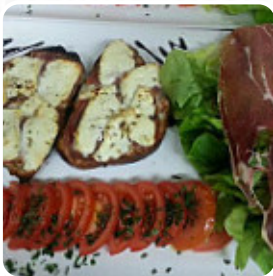

8&fb=1&sa=X&geocode=KRM6lp-

ymYIHMbSD1GqMSvaL&daddr=a&ved=0ahUKEwicm93gm9HZAhVCvxQKHTn-

Cr8Q9RclfDAN

Un **complet menu de L'escale** de [Termignon](#) avec tous les 17 mets et boissons se trouve ici sur la carte. Pour les *offres saisonnières ou hebdomadaires*, veuillez appeler ou utiliser les coordonnées sur le site internet pour contacter le propriétaire. Ce que [User](#) aime dans L'escale :