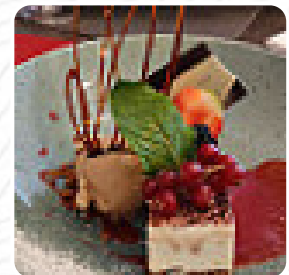

Ici, tu trouveras le [menu](#) de Le 25 Bistrot Chic à [Puttelange-aux-Lacs](#). Actuellement, 17 menus et boissons sont au menu. Pour les **offres changeantes**, tu peux te renseigner par téléphone. Ce que [User](#) aime dans Le 25 Bistrot Chic :

Très bon produit nous nous sommes régalés la serveuse est vraiment sympathique et ont voient de suite qu'elle connaît son métier les plats sont délicieux et la rencontre avec le chef au top ont voient de suite qu'il travail avec passion sa cuisine je recommandes vraiment ce restaurant nous y retournerons sans hésité [Lire plus](#). Le établissement est accessible aux personnes à mobilité réduite et peut donc être utilisé même avec un fauteuil roulant ou des handicaps physiques, selon la météo on peut aussi bien s'asseoir dehors et prendre quelque chose à manger. Chez Le 25 Bistrot Chic à Puttelange-aux-Lacs, tu obtiens pour le petit déjeuner un **riche brunch** et tu peux à volonté te faire dorloter, régale-toi avec la typique savoureuse *cuisine française*. En outre, ce établissement te présente les menus caractéristiques ainsi que l'atmosphère d'une brasserie française.