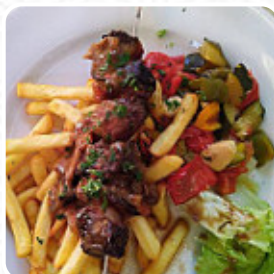

Sur ce site, tu trouveras le **menu complet** [menu de Chez Fany](#) de Lamothe-Montravel. Actuellement, 17 menus et boissons sont disponibles. Pour les offres changeantes, veuillez contacter directement le propriétaire du restaurant. Tu peux également le contacter via son site internet. Ce que [User](#) aime dans Chez Fany :

Je ne suis pas adepte des commentaires mais là je ne pouvais pas faire autrement Nous cherchions un restaurant pour passer un bon moment avec mon mari Et là tout simplement enchantés Fanny une hôtesse attentive et très agréable Les plats succulents et copieux Cela faisait très longtemps que cela n'était pas arrivé Bref un très grand merci Et merci à fanny pour son humour avec ses jolis rideaux du restaurant A bientôt... [Lire plus](#). Avec un bon temps, on peut même manger dehors, et dans les locaux accessibles, peuvent également venir des invités en fauteuil roulant ou avec des limitations physiologiques. Le Chez Fany de Lamothe-Montravel présente divers **raffinés plats français**, Au bar, tu peux te détendre avec une bière fraîche ou d'autres boissons alcoolisées et non alcoolisées. Il y a également des fins mets disponibles, typiques de l'Europe.