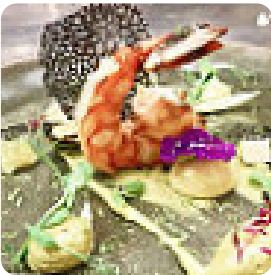

Un complet [menu](#) de Le Frelon D'or de Fuveau avec tous les 17 menus et boissons se trouve ici au menu. Pour les offres saisonnières ou hebdomadaires, veuillez appeler ou utiliser les coordonnées sur le site internet pour contacter le propriétaire. Ce que [User](#) aime dans Le Frelon D'or :

Nous avons découvert ce restaurant pour tester le bœuf haché avec du bourbon. un mot: cuisine exceptionnelle, parfaite, un désir: retour. le dessert était excellent en plus d'une belle robe à découvrir [Lire plus](#). Le restaurant est accessible aux personnes à mobilité réduite et peut donc être utilisé même avec un fauteuil roulant ou des handicaps physiologiques, selon la météo on peut aussi bien s'asseoir dehors et prendre quelque chose à manger. Si tu es pressé, tu obtiens au Le Frelon D'or de Fuveau des délicieux Fast-Food mets comme tu les aimes, préparés pour toi en peu de temps, Il est possible de se détendre au bar avec une **bière fraîche** ou d'autres boissons alcoolisées et non alcoolisées. Enfin, le local offre également une variété de délicieux menus, qui sont sans aucun doute dignes d'essayer, le restaurant offre aussi des menus de l'environnement [européen](#).