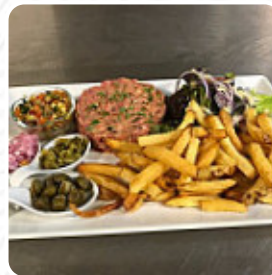

## *Menu U Veniqui*

<https://lacarte.menu>  
N198, Conca, France  
+33495732272 - <http://www.veniqui.com>

Sur ce site, tu trouveras le **menu complet** [menu](#) de **U Veniqui** de Conca. Actuellement, 17 plats et boissons sont disponibles. Pour les *offres saisonnières ou hebdomadaires*, veuillez contacter directement le propriétaire du restaurant. Tu peux également le contacter via son site internet. Ce que [User](#) aime dans U Veniqui : dîner en famille en mai 2022, très belle terrasse spacieuse belle four à pizza! et super bonne pizza, merci bcp. .lack au sommet bravo bien manger des prix corrects pas de bruit parfait. [Lire plus](#). Le restaurant et ses espaces sont accessibles aux personnes à mobilité réduite ce qui permet une utilisation avec un fauteuil roulant ou des handicaps physiques utilisables, et il y a du WiFi sans frais. Si la météo le permet, tu peux aussi prendre quelque chose en plein air. Es-tu à la recherche de desserts ? Chez U Veniqui, tu trouveras des divins desserts qui satisferont certainement ton envie de satisfaire, et tu peux t'attendre à la typique délicieuse cuisine française. Il y a également des savoureux menus disponibles, typiques de l'Europe, et tu y trouveras une cuisine originale **italienne** avec des classiques tels que la pizza et les pâtes.

## *Plats principaux*

GARNITURES