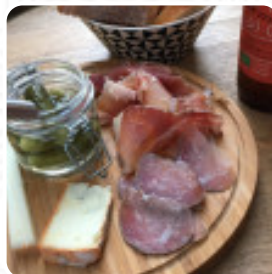

## *Menu La Petite Guinguette*

<https://lacarte.menu>

| Camping La Vieille Ferme, 05200 Embrun, France

+33492516770,+33442268775,+33972641681 - <https://la-buvette-wine-bar.business.site/>

Un complet menu de La Petite Guinguette de Embrun avec tous les **14** mets et boissons se trouve ici sur la carte. Pour les offres saisonnières ou hebdomadaires, veuillez appeler ou utiliser les coordonnées sur le site internet pour contacter le propriétaire. Ce que [User](#) aime dans La Petite Guinguette :

Quelques commentaires relèvent un changement de propriétaire -sans discréditer les nouveaux- et voilà que pleuvent les avis positifs Ça fleure la malhonnêteté par ici. [Lire plus](#). Si tu as envie de douceurs sucrées, La Petite Guinguette peut facilement t'apporter une solution avec ses **fins desserts**, les clients du établissement sont également enthousiastes à propos de la complète sélection de *spécialités de café et de thé* que le restaurant propose. Le regarder de différents événements sportifs et compétitions est également l'un des points forts lors de la visite de ce [bar sportif](#), en plus des savoureux sandwiches, les saines salades et autres snacks sont aussi un bon encas.