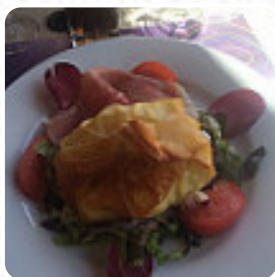

Menu L'auberge Des Domes

<https://lacarte.menu>

38 Route Du Puy De Dome, Orcines, France

+33473621013 - <http://www.aubergedesdomes.com/>

Un complet [menu](#) de L'auberge Des Domes de Orcines avec tous les 14 repas et boissons se trouve ici au menu. Pour les offres saisonnières ou hebdomadaires, veuillez appeler ou utiliser les coordonnées sur le site internet pour contacter le propriétaire. Ce que [Elwood22](#) aime dans L'auberge Des Domes : Après une journée de marche des volcans autour du Puy du Dome, nous sommes tombés à travers l'Auberge des Domes presque par accident à la recherche d'un endroit agréable à manger. L'endroit lui-même est charmant et rustique et la nourriture était absolument délicieuse. Nous avons la célèbre truffade, le bœuf avec de la sauce au fromage bleu et la plaque de viandes et fromages régionaux et tout était excellent. La fac... [Lire plus](#). Avec un bon temps, on peut même manger en plein air, et dans les locaux accessibles, peuvent également venir des clients en fauteuil roulant ou avec des handicaps physiques. Le L'auberge Des Domes de Orcines offre divers *raffinés plats français*, Tu peux aussi te détendre au bar avec une bière froide ou d'autres boissons alcoolisées et non alcoolisées. Si pour la fin vous souhaitez quelque chose de un dessert, L'auberge Des Domes ne vous déçoit pas non plus avec sa vaste **sélection de desserts**.