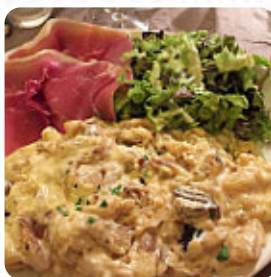

Menu L'auberge Des Domes

<https://lacarte.menu>

38 Route Du Puy De Dome, Orcines, France

+33473621013 - <http://www.aubergedesdomes.com/>

Un complet [menu](#) de L'auberge Des Domes de Orcines avec tous les 14 repas et boissons se trouve ici au menu. Pour les offres saisonnières ou hebdomadaires, veuillez appeler ou utiliser les coordonnées sur le site internet pour contacter le propriétaire. Ce que [Elwood22](#) aime dans L'auberge Des Domes : Après une journée de marche des volcans autour du Puy du Dome, nous sommes tombés à travers l'Auberge des Domes presque par accident à la recherche d'un endroit agréable à manger. L'endroit lui-même est charmant et rustique et la nourriture était absolument délicieuse. Nous avons la célèbre truffade, le bœuf avec de la sauce au fromage bleu et la plaque de viandes et fromages régionaux et tout était excellent. La fac... [Lire plus](#). Avec un bon temps, on peut même manger en plein air, et dans les locaux accessibles, peuvent également venir des clients en fauteuil roulant ou avec des handicaps physiques. Le L'auberge Des Domes de Orcines offre divers *raffinés plats français*, Tu peux aussi te détendre au bar avec une bière froide ou d'autres boissons alcoolisées et non alcoolisées. Si pour la fin vous souhaitez quelque chose de un dessert, L'auberge Des Domes ne vous déçoit pas non plus avec sa vaste **sélection de desserts**.

Ces types de plats sont servis

POISSON

SALADE

DESSERTS

Ingrédients utilisés

FROMAGE

AIL

PATATES