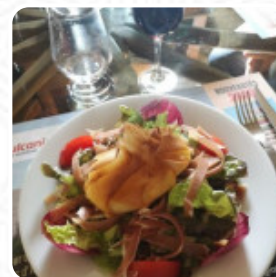

Menu L'auberge Des Domes

<https://lacarte.menu>

38 Route Du Puy De Dome, Orcines, France

+33473621013 - <http://www.aubergedesdomes.com/>

Un complet [menu](#) de L'auberge Des Domes de Orcines avec tous les 14 repas et boissons se trouve ici au menu. Pour les offres saisonnières ou hebdomadaires, veuillez appeler ou utiliser les coordonnées sur le site internet pour contacter le propriétaire. Ce que [Elwood22](#) aime dans L'auberge Des Domes : Après une journée de marche des volcans autour du Puy du Dome, nous sommes tombés à travers l'Auberge des Domes presque par accident à la recherche d'un endroit agréable à manger. L'endroit lui-même est charmant et rustique et la nourriture était absolument délicieuse. Nous avons la célèbre truffade, le bœuf avec de la sauce au fromage bleu et la plaque de viandes et fromages régionaux et tout était excellent. La fac... [Lire plus](#). Avec un bon temps, on peut même manger en plein air, et dans les locaux accessibles, peuvent également venir des clients en fauteuil roulant ou avec des handicaps physiques. Le L'auberge Des Domes de Orcines offre divers *raffinés plats français*, Tu peux aussi te détendre au bar avec une bière froide ou d'autres boissons alcoolisées et non alcoolisées. Si pour la fin vous souhaitez quelque chose de un dessert, L'auberge Des Domes ne vous déçoit pas non plus avec sa vaste **sélection de desserts**.