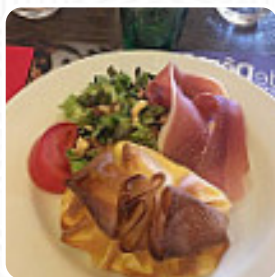

Menu L'auberge Des Domes

<https://lacarte.menu>

38 Route Du Puy De Dome, Orcines, France

+33473621013 - <http://www.aubergedesdomes.com/>

Un complet [menu](#) de L'auberge Des Domes de Orcines avec tous les 14 repas et boissons se trouve ici au menu. Pour les offres saisonnières ou hebdomadaires, veuillez appeler ou utiliser les coordonnées sur le site internet pour contacter le propriétaire. Ce que [Elwood22](#) aime dans L'auberge Des Domes : Après une journée de marche des volcans autour du Puy du Dome, nous sommes tombés à travers l'Auberge des Domes presque par accident à la recherche d'un endroit agréable à manger. L'endroit lui-même est charmant et rustique et la nourriture était absolument délicieuse. Nous avons la célèbre truffade, le bœuf avec de la sauce au fromage bleu et la plaque de viandes et fromages régionaux et tout était excellent. La fac... [Lire plus](#). Avec un bon temps, on peut même manger en plein air, et dans les locaux accessibles, peuvent également venir des clients en fauteuil roulant ou avec des handicaps physiques. Le L'auberge Des Domes de Orcines offre divers *raffinés plats français*, Tu peux aussi te détendre au bar avec une bière froide ou d'autres boissons alcoolisées et non alcoolisées. Si pour la fin vous souhaitez quelque chose de un dessert, L'auberge Des Domes ne vous déçoit pas non plus avec sa vaste **sélection de desserts**.