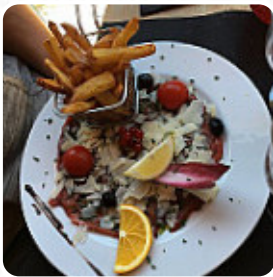

Un complet menu de L'estabilet de Gap avec tous les **17** mets et boissons se trouve ici sur la carte. Pour les **offres changeantes**, veuillez appeler ou utiliser les coordonnées sur le site internet pour contacter le propriétaire. Quand la météo est bon, tu peux aussi manger en plein air, et dans les locaux accessibles, peuvent également venir des clients en fauteuil roulant ou avec des handicaps physiologiques. Ce que [User](#) n'aime pas dans L'estabilet :

bon restaurant, très beau personnel environ 20 minutes entre l'installation à la table et prendre des commandes de boissons encore 10 minutes pour prendre l'ordre de la table, nous étions 5 et 1 heure avant d'être servis les plats était bon et copieux! Petit plat, peut-être que le manager met sa tête dans la tête à un de ses employés derrière le bar ou ils préparent des desserts. l'employé n'était pas bien comme un p... [Lire plus](#). Si on veut boire un cocktail après la sortie du bureau et s'asseoir avec des amis ou seul, L'estabilet de Gap est un bon bar, ici, la grillade est fraîchement grillée sur une flamme ouverte. Bien sûr, la bonne boisson lors d'un repas est parfois cruciale; ce *Gastropub* sert une grande variété de boissons alcoolisées fines et régionales, comme la bière ou le vin, Tu ne devrais pas manquer l'occasion de goûter la [pizza](#) goûteuse cuite au four à bois selon les méthodes originales fraîches.