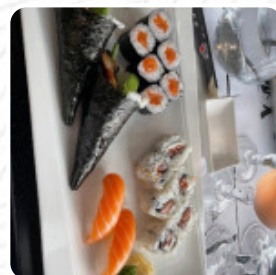

## *Menu Kyo Sushi*

<https://lacarte.menu>

45 Boulevard Georges Clemenceau, Courbevoie, France  
+33147898888 - <http://sushi-kyo.fr/>

Un complet menu de Kyo Sushi de Courbevoie avec tous les **17** repas et boissons se trouve ici sur la carte. Pour les **offres changeantes**, veuillez appeler ou utiliser les coordonnées sur le site internet pour contacter le propriétaire. Ce que [User](#) aime dans Kyo Sushi :

Franchement pas mal , bon ça n'egalera pas le sushi du poto Acrylox a Montigny mais en tout cas , le lieux est classe , la nourriture est bonne , le service agréable . Seul bémol le temps de préparation qui a drastiquement augmenter ces derniers temps meme lorsqu'il y a peut de monde et c'est ce qui leur a valu une étoile en moins dans ma modeste critique. [Lire plus](#). Si tu es en hâte et que ça doit aller vite, tu reçois au Kyo Sushi de Courbevoie des fins Fast-Food mets à ton goût préparés pour toi en quelques minutes, fins sont notamment les *Sushi* et les spécialités comme le *Inside-Out* pour lesquelles ce local est connu. On ne devrait pas laisser de côté la vaste sélection de spécialités de café et de thé dans ce restaurant, et tu as le droit de t'attendre à la savoureuse typique cuisine de fruits de mer.