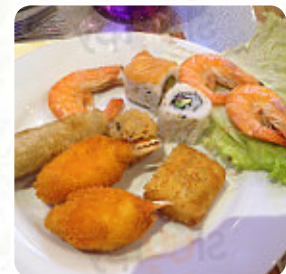

Un complet menu de Le Palais D'asie de Rennes avec tous les **17** repas et boissons se trouve ici sur la carte. Pour les offres changeantes, veuillez appeler ou utiliser les coordonnées sur le site internet pour contacter le propriétaire. Ce que User aime dans Le Palais D'asie :

Il y a beaucoup de choix. Tout est bon. La crème au caramel est excellente. Les tarifs corrects. Et le personnel est sympa. Tous les ingrédients pour retourner. Lire plus. Quand le temps est bon, tu peux aussi manger en plein air, et dans les espaces accessibles, peuvent également venir des invités en fauteuil roulant ou avec des handicaps physiologiques. Ce que User n'aime pas dans Le Palais D'asie :

Personnel accueillant. Du choix dans le buffet à volonté. La quantité est là mais pas toujours la qualité pour les produits non cuisinés sur place. Bon rapport qualité prix cependant. Lire plus. Avec des ingrédients frais comme le poisson, les légumes et la viande, Le Palais D'asie de Rennes prépare pour toi de savoureux sushis (par exemple Maki et Sashimi) ainsi que de nombreuses autres variations, la créative fusion de différents mets avec des produits frais et parfois audacieux est très appréciée par les visiteurs - un bon exemple de fusion asiatique.

La préparation des mets est typiquement asiatique, beaucoup de visiteurs attendent particulièrement l'expérience de la *variée, succulente cuisine chinoise*.