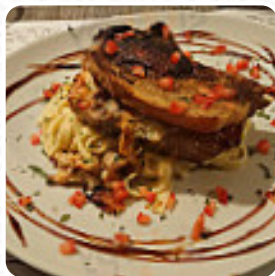

Sur ce site internet, tu trouveras le menu complet menu de O Faim Gout'r Mets de [Villefranche-du-Périgord](#). Actuellement, **17** repas et boissons sont disponibles. Pour les offres saisonnières ou hebdomadaires, veuillez contacter directement le propriétaire du restaurant. Tu peux également le contacter via son site internet. Ce que [User](#) aime dans O Faim Gout'r Mets :

Parfait en tous points. Formule du jour nickel. Très bon rapport qualité prix. De l'entrée au dessert, très goûteux et une pointe de raffinements dans la simplicité. Le jeune homme fait cuisine et service seul, avec beaucoup de professionnalisme. Chapeau, je reviendrai avec grand plaisir. [Lire plus](#). Le local propose le W-LAN sans frais pour ses invités, et dans les espaces accessibles, peuvent également venir des visiteurs en fauteuil roulant ou avec des handicaps physiques. Si la météo le permet, tu peux aussi prendre quelque chose en plein air. Le large gamme de spécialités de café et de thé accroît nettement la valeur d'une visite au O Faim Gout'r Mets, Au bar, tu peux te détendre avec une bière fraîche ou d'autres boissons alcoolisées et non alcoolisées. Si pour la fin vous souhaitez quelque chose de un dessert, O Faim Gout'r Mets ne vous déçoit pas non plus avec sa vaste *sélection de desserts*, le établissement sert cependant aussi des **mets typiques de l'Europe**.