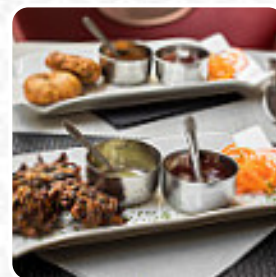

Menu Cafe Colombo

<https://lacarte.menu>

183 Montee De Choulans, 69005 France, Lyon

+33973251316 - <https://www.facebook.com/CafeColomboLyon/>

Ici, tu trouveras le **menu de Cafe Colombo** à Lyon. Actuellement, 17 repas et boissons sont sur la carte. Pour les offres changeantes, tu peux te renseigner par téléphone. Ce que [User](#) aime dans Cafe Colombo : Je conseille fortement les idlis, c'était très bon et copieux. Je regrette le manque de piquant et la pâte à samosas qui pour moi ne reflète pas les vrais samosas indiens. Accueil adorable, à la bonne franquette, et prix plus qu'abordable... a conseiller [Lire plus](#). Quand le temps est agréable, tu peux aussi manger à l'extérieur, et il y a du WiFi sans frais. Dans le monde moderne beaucoup réfléchissent à une alimentation plus saine ; spécifiquement pour de telles pensées le menu du Cafe Colombo propose une vaste gamme de facilement digestibles plats, il y a aussi quelques **plats internationaux nourriture** à choisir dans la carte. La *cuisine fusion asiatique* est également une partie importante du Cafe Colombo. Pour ceux qui trouvent les menus habituels et généralement connus trop communs, ils pourraient ici aborder avec joie d'expérimenter et essayer une ou l'autre surprenante d'ingrédients à essayer, Au bar, tu peux te détendre avec une bière fraîche ou d'autres boissons alcoolisées et non alcoolisées.

Menu Cafe Colombo

Apéritif

SAMOSAS

Chicken

ARROZ AVEC POLLO

Indien

NAAN

Ces types de plats sont servis