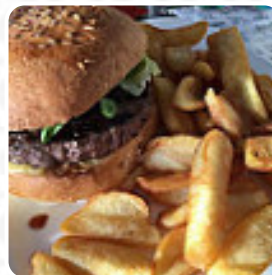

Menu Bds Cafe Des Sports

<https://lacarte.menu>

12 Place General Joubert, Pont-de-Vaux, France
+33385303044

Sur ce site internet, tu trouveras le **menu complet** [menu](#) de **Bds Cafe Des Sports** de [Pont-de-Vaux](#). Actuellement, **13** menus et boissons sont disponibles. Pour les offres changeantes, veuillez contacter directement le propriétaire du restaurant. Tu peux également le contacter via son site internet. Ce que [User](#) aime dans Bds Cafe Des Sports :

Certainement les meilleurs desserts de la région, demandez ceux de Marie. Aurelien le patron est très agréable et fait de bons petits plats. Ses hamburgers sont très connus. Des prix abordables et des serveuses accueillantes. [Lire plus](#). Avec un beau temps, on peut même manger dehors. Ce que [Stéphanie Jalley](#) n'aime pas dans Bds Cafe Des Sports :

Très mauvaise expérience dans ce bar, nous sommes servies au verres 2,50€. Le barman nous sert directement avec des bouteilles de supermarché puis les rangent directement dans son frigo. Inadmissible et surtout pas aux normes des brasseries. [Lire plus](#). Différents délicieux plats français sont servis au Bds Cafe Des Sports de Pont-de-Vaux, en plus, tu trouves ici des douceurs sucrées, des gâteaux, des simples en-cas et avec ça *des rafraîchissements glacés et des boissons chaudes*. Dans ce restaurant, il existe une exhaustive sélection de spécialités de café et de thé à ne pas oublier, de plus, les enchanteurs desserts de la maison brillent non seulement sur les assiettes des enfants et dans leurs yeux.