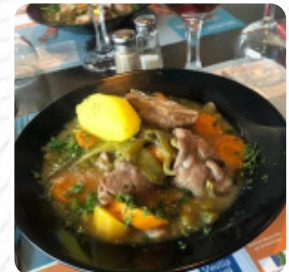

<X&geocode=KZs8HcbwLNxHMcb3B2g7rdpR&daddr=a&ved=0ahUKEwip7bem8ejSAhWaF8AKHU>

Un complet menu de La Chope D'or de Outreau avec tous les **14** plats et boissons se trouve ici au menu. Pour les **offres saisonnières ou hebdomadaires**, veuillez appeler ou utiliser les coordonnées sur le site internet pour contacter le propriétaire. Ce que [User](#) aime dans La Chope D'or : Samedi midi, brasserie complète. le personnel, bien que très occupé, est souriant et accueillant. des plats sont servis rapidement et vraiment délicieux (langue de bœuf et gallois) certains peuvent reprocher que la chambre est un peu bruyante, que les plats sont simples: c'est une brasserie! C'est vivant et les bons plats. [Lire plus](#). Le établissement est accessible aux personnes à mobilité réduite et peut donc être utilisé même avec un fauteuil roulant ou des handicaps physiologiques, selon la météo on peut aussi bien s'asseoir dehors et prendre quelque chose à manger. Si on veut boire une bière après la fin du travail et s'asseoir avec des amis, La Chope D'or de Outreau est un bon bar, les visiteurs du restaurant prennent aussi en compte la vaste choix de *spécialités de café et de thé* que le restaurant propose. Si pour la fin vous souhaitez quelque chose de sucré, La Chope D'or ne vous déçoit pas non plus avec sa grande sélection de desserts, Tu peux aussi te réjouir de la typique savoureuse cuisine française.

Ces types de plats sont servis

DESSERTS

AGNEAU

Ingédients utilisés

BŒUF

VIANDE

MELON

LÉGUMES