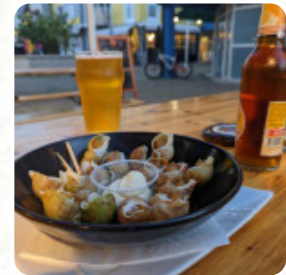

Menu Moule Shop

<https://lacarte.menu>

Plage De La Colonelle, Aytré, France

+33517268608,+33685378481 - <https://raclette-larochelle.business.site/>

Sur ce site, tu trouveras le menu complet menu de Moule Shop de Aytré. Actuellement, **12** menus et boissons sont disponibles. Pour les **offres changeantes**, veuillez contacter directement le propriétaire du restaurant. Tu peux également le contacter via son site internet. Ce que [User](#) aime dans Moule Shop : Quelle belle surprise ! recalé partout avec deux jeunes enfants. Nous avons atterri dans cet établissement sans savoir quoi s'attendre. cuisine de produits frais, partage des tables esprit bonne franquette, convivialité. quantité supplémentaire, pas trop ou trop peu. menu de steak haché de qualité simple et efficace. une étoile supplémentaire a le manager qui a eu de beaux mots à l'attention de nos petits bouts. A bi... [Lire plus](#). Avec un bon temps, on peut même manger dehors, et dans les espaces accessibles, peuvent également venir des clients en fauteuil roulant ou avec des limitations physiques. Ce que [User](#) n'aime pas dans Moule Shop : Certes on sait où on va avant d'entrer. C'est comme un Mac Do, mais avec des moules ... Pour le coup c'est le même prix qu'ailleurs, mais c'est vous qui faites le service... Bof quoi ... [Lire plus](#). Au Moule Shop de Aytré, différents *raffinés plats français* sont proposés, et tu as le droit de t'attendre à la raffinée traditionnelle cuisine de fruits de mer. Tu peux encore te détendre au bar après le repas (ou pendant) et apprécier une boisson alcoolisée ou non alcoolisée.