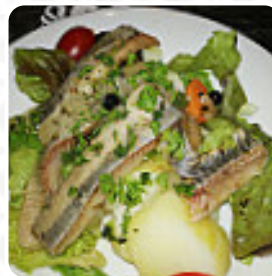

Ici, tu trouveras le menu de Au Lion Des Flandres à Lesquin. Actuellement, 9 plats et boissons sont sur la carte. Pour les offres changeantes, tu peux te renseigner par téléphone. Ce que [Guillaume Donche Carette](#) aime dans Au Lion Des Flandres :

Un lieu très accueillant où la cuisine est délicieuse, gourmande et généreuse. L'accueil est à la hauteur, chaleureux et charmant ! Vous y passerez assurément un bon moment, comme moi à chacune de mes visites !
Merci à vous ! [Lire plus](#). Les lieux dans le restaurant sont accessibles aux personnes à mobilité réduite et peuvent être utilisés même avec un fauteuil roulant ou des restrictions physiologiques, selon la situation météorologique on peut aussi bien s'asseoir dehors et manger et boire. Si tu es pressé, tu reçois au Au Lion Des Flandres de Lesquin des savoureux **Fast-Food mets comme tu les aimes**, préparés pour toi en quelques minutes, Au bar, tu peux te détendre avec une **bière fraîche** ou d'autres boissons alcoolisées et non alcoolisées. Bien sûr, la bonne boisson lors d'un repas est parfois cruciale; ce *Gastropub* sert une variée choix de boissons alcoolisées exquises et régionales, comme la bière ou le vin, et bien sûr, tu devrais aussi essayer les fins burgers accompagnés de frites, salades ou de quartiers de pommes de terre offerts.