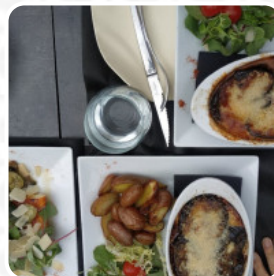

Menu Le Panorama

<https://lacarte.menu>

1 Promenade Francois Lebel, 76310 Sainte-Adresse, Le Havre France, La Gacilly
+33299081611,+33235225556 - <https://www.facebook.com/lepanoramasaainteadresse>

Ici, tu trouveras le menu de Le Panorama à La Gacilly. Actuellement, 11 plats et boissons sont sur la carte. Pour les offres saisonnières ou hebdomadaires, tu peux te renseigner par téléphone. Ce que [User](#) aime dans Le Panorama :

On déjeune dans ce restaurant un dimanche. réception et service très amical. Nous avons eu mille feuilles d'aubergines et une salade de César : produits frais, bien cuits et suffisamment copiés. Le café gastronomique est bon. On reviendra. [Lire plus](#). Quand le temps est bon, tu peux aussi manger au grand air. Ce que [dumbene](#) n'aime pas dans Le Panorama :

Vue imprenable et terrasse très agréable, malheureusement le service n'est pas à la hauteur et que des copains du serveur qui braillent gâchant ce moment de pause . Carte limitée et peu originale, un peu cher [Lire plus](#). Une visite au Le Panorama est particulièrement enrichissante grâce à la grande choix de **spécialités de café et de thé**, et tu y trouveras une cuisine originale italienne avec des classiques tels que la pizza et les pâtes. En dernier lieu, le local propose également une sélection de **savoureux** mets, qui sont résolument dignes d'essayer, le palais se réjouit également de *mets méditerranéens bons* à digérer qui sont sur le menu.

Ces types de plats sont servis

DESSERTS

POISSON

FILET

SALADE

Menu *Le Panorama*

Le Panorama

1 Promenade Francois Lebel,
76310 Sainte-Adresse, Le Havre
France, La Gacilly