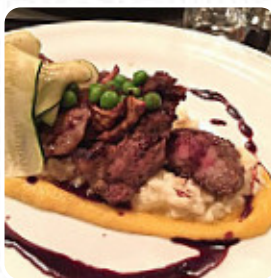

Menu La Tete De L'art

<https://lacarte.menu>

30 Rue Genevoise, Voiron, France

+33457206356 - <http://la-tete-de-l-art-voiron.lany.io/>

Un **complet menu** de **La Tete De L'art** de Voiron avec tous les 11 repas et boissons se trouve ici sur la carte. Pour les offres saisonnières ou hebdomadaires, veuillez appeler ou utiliser les coordonnées sur le site internet pour contacter le propriétaire. Ce que **Julien B** aime dans La Tete De L'art :

Personnage atypique et exceptionnelle. Attention tout le monde ne peut pas forcément aimer mais pour ma part, plusieurs soirées inoubliables à huit clos. Pour ceux qui ne boient pas d'alcool, passer votre chemin... [Lire plus](#). Le café offre aussi la possibilité de s'installer à l'extérieur pour déguster un repas quand il fait agréable. Ce que [lalilajolie](#) n'aime pas dans La Tete De L'art :

Patron sympathique...assiettes joliment dressées...vin excellent..cadre agréable quantité un peu limite pour des bons mangeurs...prix trop élevé particulièrement pour les desserts 6,50€ ! [Lire plus](#). La Tete De L'art de Voiron est un établissement qui sert des **plats espagnols épicés** originaux, De plus, la carte des boissons proposée dans ce lieu établi est impressionnante. Elle offre une diversifiée choix de bières de la région et du monde entier. En outre, on te sert des mets exquis à *la française*, et tu peux t'attendre à la raffinée typique cuisine de fruits de mer.