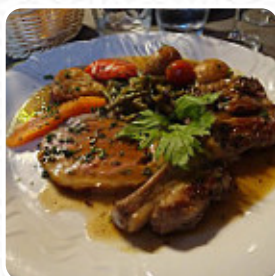

## *Menu Le Moulin*

<https://lacarte.menu>

8 Route Pinchefalise, Saint-Valery-sur-Somme, France

+33322608586 - <https://le-moulin-restaurant-boismont.eatbu.com/?lang=fr>

Ici, tu trouveras le [menu](#) de *Le Moulin* à [Saint-Valery-sur-Somme](#). Actuellement, 17 menus et boissons sont sur la carte. Pour les **offres changeantes**, tu peux te renseigner par téléphone. Quand la météo est agréable, tu peux aussi manger en plein air, et dans les espaces accessibles, peuvent également venir des clients en fauteuil roulant ou avec des limitations physiques. Ce que [User](#) n'aime pas dans Le Moulin : Cuisine correcte mais accueil très froid, sauf pour les clients connus de la patronne. C'est forcément dérangeant. Restaurant sans doute victime d'un excès de clientèle... [Lire plus](#). Le Moulin de Saint-Valery-sur-Somme est un café relaxant, où tu peux déguster une collation ou un gâteau avec un café chaud ou un chocolat chaud, De plus, les **enchanteurs** desserts du établissement brillent non seulement sur les assiettes des enfants et dans les yeux des enfants. Après le repas (ou pendant), tu peux encore te détendre au bar avec une boisson alcoolisée ou non-alcoolisée, régale-toi avec la typique raffinée cuisine française.