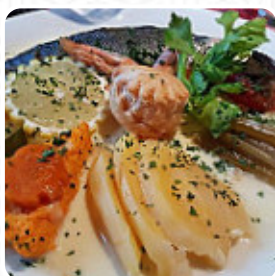

## *Menu Le Moulin*

<https://lacarte.menu>

8 Route Pinchefalise, Saint-Valery-sur-Somme, France

+33322608586 - <https://le-moulin-restaurant-boismont.eatbu.com/?lang=fr>

Ici, tu trouveras le [menu](#) de *Le Moulin* à [Saint-Valery-sur-Somme](#). Actuellement, 17 menus et boissons sont sur la carte. Pour les **offres changeantes**, tu peux te renseigner par téléphone. Quand la météo est agréable, tu peux aussi manger en plein air, et dans les espaces accessibles, peuvent également venir des clients en fauteuil roulant ou avec des limitations physiques. Ce que [User](#) n'aime pas dans Le Moulin : Cuisine correcte mais accueil très froid, sauf pour les clients connus de la patronne. C'est forcément dérangeant. Restaurant sans doute victime d'un excès de clientèle... [Lire plus](#). Le Moulin de Saint-Valery-sur-Somme est un café relaxant, où tu peux déguster une collation ou un gâteau avec un café chaud ou un chocolat chaud, De plus, les **enchanteurs** desserts du établissement brillent non seulement sur les assiettes des enfants et dans les yeux des enfants. Après le repas (ou pendant), tu peux encore te détendre au bar avec une boisson alcoolisée ou non-alcoolisée, régale-toi avec la typique raffinée cuisine française.