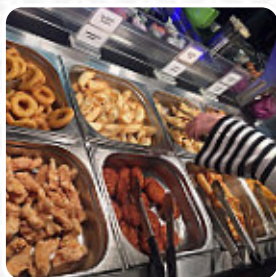

Menu Wafu

<https://lacarte.menu>

2 Rue Galilee, 77170France, Brie-Comte-Robert
+33160285580,+33890719818,+33890210133 - <http://wafu.fr/>

Ici, tu trouveras le menu de Wafu à Brie-Comte-Robert. Actuellement, 17 plats et boissons sont sur la carte. Pour les offres changeantes, tu peux te renseigner par téléphone. Ce que [User](#) aime dans Wafu : Du choix pour tous les goûts. Qualité et fraîcheur des produits remarquables. Le tout accompagné d'un accueil très chaleureux. Belle réussite pour satisfaire votre Palais des Saveurs. [Lire plus](#). Les lieux dans le restaurant sont accessibles aux personnes à mobilité réduite et peuvent être utilisés même avec un fauteuil roulant ou des restrictions physiques. Ce que [User](#) n'aime pas dans Wafu :

la première fois que je suis déçue de ne pas avoir de crème glacée à la machine fouettée italienne depuis plusieurs mois aujourd'hui lundi 2 janvier, j'ai eu l'impression que certains plats étaient les restes du réveil plus chaud que d'habitude [Lire plus](#). Grâce à la vaste diversité de **spécialités de café et de thé**, une visite au Wafu devient encore plus attrayante, parmi les délices de ce restaurant, on retient notamment les Sashimi et le Sashimi. Bien sûr, on te offre aussi des pizzas délicieuses, qui sont cuites fraîches dans un style original, sur le menu il y a aussi beaucoup de plats mets.