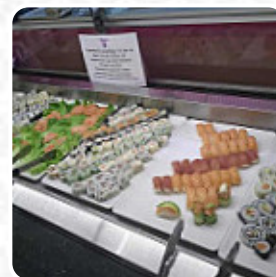

Ici, tu trouveras le menu de Wafu à Brie-Comte-Robert. Actuellement, 17 plats et boissons sont sur la carte. Pour les offres changeantes, tu peux te renseigner par téléphone. Ce que [User](#) aime dans Wafu : Du choix pour tous les goûts. Qualité et fraîcheur des produits remarquables. Le tout accompagné d'un accueil très chaleureux. Belle réussite pour satisfaire votre Palais des Saveurs. [Lire plus](#). Les lieux dans le restaurant sont accessibles aux personnes à mobilité réduite et peuvent être utilisés même avec un fauteuil roulant ou des restrictions physiques. Ce que [User](#) n'aime pas dans Wafu :

la première fois que je suis déçue de ne pas avoir de crème glacée à la machine fouettée italienne depuis plusieurs mois aujourd'hui lundi 2 janvier, j'ai eu l'impression que certains plats étaient les restes du réveil plus chaud que d'habitude [Lire plus](#). Grâce à la vaste diversité de **spécialités de café et de thé**, une visite au Wafu devient encore plus attrayante, parmi les délices de ce restaurant, on retient notamment les Sashimi et le Sashimi. Bien sûr, on te offre aussi des pizzas délicieuses, qui sont cuites fraîches dans un style original, sur le menu il y a aussi beaucoup de plats mets.