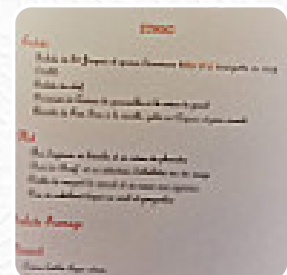

La Marmite

Menu La Marmite

<https://lacarte.menu>

Rue De Watlington, 16230 Mansle, France, French Republic
+33890719981 - <https://lamarmite-mansle.eatbu.com/>

Ici, tu trouveras le [menu](#) de La Marmite à [Mansle](#). Actuellement, 17 plats et boissons sont au menu. Pour les offres changeantes, tu peux te renseigner par téléphone. Ce que [User](#) aime dans La Marmite : Cadre extérieur magique à souhait. Accueil très chaleureux. Terrasse avec beaucoup de charme en mode cosy, cocooning comme j adore. On vous chouchoute avec plein de douceur. On s est régaler pendant tout le repas. Vivement recommandé sans modération. Un p'tit moment de la vie toute simple comme je les aime. N hésitez pas à vous y arrêter [Lire plus](#). Quand le temps est beau, tu peux aussi manger au grand air, et dans les espaces accessibles, peuvent également venir des invités en fauteuil roulant ou avec des limitations physiologiques. Si manger et boire te semblent trop basique, rendez-vous dans ce bar sportif pour une variété de petites collations et menus et rattrape les matchs de football, de tennis ou de Formule 1 en direct, les clients du local prennent aussi en compte la grande diversité de **spécialités de café et de thé** que le restaurant propose. Par ailleurs, on te sert des mets savoureux selon le **modèle français**, De plus, les *enchanteurs* desserts du restaurant brillent non seulement dans les yeux de nos petits invités.