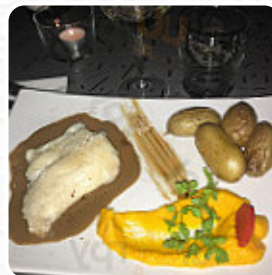

Menu Cafe De La Place

<https://lacarte.menu>

6 Place De La Mairie, Aiserey, France

+33950238125,+33380550791 - <https://www.cafedelaplace-aiserey.fr/>