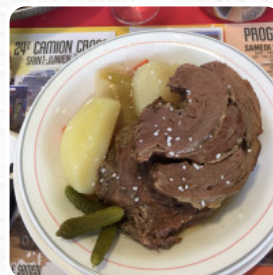

Menu Au Top Du Roulier De Limoges

<https://lacarte.menu>

Rue Frederic Bastiat, Limoges, France

+33555389620,+33555561445 - <http://www.lespritroulier.fr>

Sur ce site internet, tu trouveras le **menu complet** [menu](#) de **Au Top Du Roulier De Limoges** de Limoges. Actuellement, 17 repas et boissons sont disponibles. Pour les **offres changeantes**, veuillez contacter directement le propriétaire du restaurant. Tu peux également le contacter via son site internet. Ce que [User](#) aime dans Au Top Du Roulier De Limoges :

Jolie sélection de bières craft et le vendeur présent lors de mon passage s'y connaît vraiment. Attention toutefois à l'objectivité, descendre Bredwog puis mettre en avant Lemovice... Bon... Peut-être un peu de copinage dû au côté local. [Lire plus](#). Avec un agréable temps, on peut même manger au grand air, et dans les espaces accessibles, peuvent également venir des invités en fauteuil roulant ou avec des handicaps physiques. Pendant les repas, une boisson rafraîchissante est essentielle. Dans ce gastropub, tu trouveras non seulement des mets, mais aussi une grande et vaste diversité de bonnes bières et d'autres boissons alcoolisées qui complètent le repas, ici on sert le matin un plein de variations brunch. Au bar, tu peux encore te détendre après le repas (ou pendant) avec une boisson alcoolisée ou non alcoolisée, régale-toi avec la typique raffinée *cuisine française*.