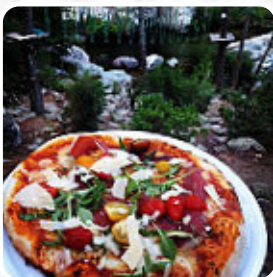

Un [complet menu](#) de A Vecchia Mina de Ghisoni avec tous les 17 mets et boissons se trouve ici sur la carte. Pour les **offres changeantes**, veuillez appeler ou utiliser les coordonnées sur le site internet pour contacter le propriétaire. Ce que [User](#) aime dans A Vecchia Mina :

Arrêt obligatoire sur cette belle route de montagne corse ! un cadre idyllique où cette lisse est portée par le courant de l'air et l'accent pur et dur corse du patron, une cuisine aussi bonne que sa bonté est son bienvenu. véritable tableau charcuterie fait main, succulent lasagne! des produits frais et c'est fait récemment. station de ne pas s'endormir à la roue pendant que vous partez parce que vraiment copious [Lire plus](#). Le restaurant offre aussi la possibilité de s'installer à l'extérieur pour déguster un repas quand il fait beau, et dans les locaux accessibles, peuvent également venir des invités en fauteuil roulant ou avec des handicaps physiques. Une visite au A Vecchia Mina est rendue encore plus intéressante grâce à la énorme choix de spécialités de café et de thé, Au bar, tu peux te détendre avec une **bière fraîche** ou d'autres boissons alcoolisées et non alcoolisées. De plus, on te sert des menus fins à la *française*.