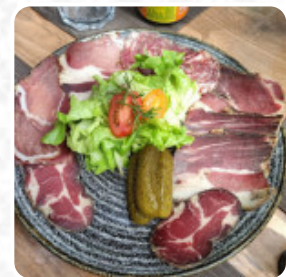

Un [complet menu](#) de A Vecchia Mina de Ghisoni avec tous les 17 mets et boissons se trouve ici sur la carte. Pour les **offres changeantes**, veuillez appeler ou utiliser les coordonnées sur le site internet pour contacter le propriétaire. Ce que [User](#) aime dans A Vecchia Mina :

Arrêt obligatoire sur cette belle route de montagne corse ! un cadre idyllique où cette lisse est portée par le courant de l'air et l'accent pur et dur corse du patron, une cuisine aussi bonne que sa bonté est son bienvenu. véritable tableau charcuterie fait main, succulent lasagne! des produits frais et c'est fait récemment. station de ne pas s'endormir à la roue pendant que vous partez parce que vraiment copious [Lire plus](#). Le restaurant offre aussi la possibilité de s'installer à l'extérieur pour déguster un repas quand il fait beau, et dans les locaux accessibles, peuvent également venir des invités en fauteuil roulant ou avec des handicaps physiques. Une visite au A Vecchia Mina est rendue encore plus intéressante grâce à la énorme choix de spécialités de café et de thé, Au bar, tu peux te détendre avec une **bière fraîche** ou d'autres boissons alcoolisées et non alcoolisées. De plus, on te sert des menus fins à la *française*.