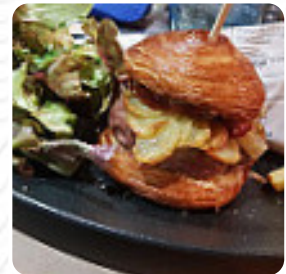

Ici, tu trouveras le menu de La Terrasse Saint Pol à [Nogent-le-Rotrou](#). Actuellement, **17** plats et boissons sont au menu. Pour les offres saisonnières ou hebdomadaires, tu peux te renseigner par téléphone. Ce que [User](#) aime dans La Terrasse Saint Pol :

en passant par nogent, à l'heure du déjeuner, nous nous invitons à ce petit restaurant dans un angle de carré ravagé par l'œuvre. accueil chaleureux, personnel attentif mais pas trop, menu abordable, cuisine gourmande, bonne ambiance, il est sûr de revenir avec des amis [Lire plus](#). Le café offre aussi la possibilité de s'installer à l'extérieur pour manger quand il fait beau, et dans les locaux accessibles, peuvent également venir des invités en fauteuil roulant ou avec des limitations physiologiques. Wlan est sans coût supplémentaire. La grande choix de spécialités de café et de thé rend une visite au La Terrasse Saint Pol encore plus intéressante, les mets sont généralement préparés **en peu de temps et frais** pour toi. Si pour la fin vous souhaitez quelque chose de un dessert, La Terrasse Saint Pol ne vous déçoit pas non plus avec sa vaste *sélection de desserts*, et tu peux t'attendre à la exquise classique cuisine de fruits de mer.