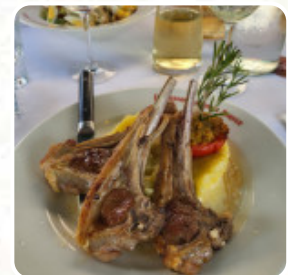

Ici, tu trouveras le [menu de Le Cafe De La Sorgue](#) à L'isle-Sur-La-Sorgue. Actuellement, 17 mets et boissons sont au menu. Pour les [offres changeantes](#), tu peux te renseigner par téléphone. Ce que [User](#) aime dans Le Cafe De La Sorgue :

Superbe repas ! Nous nous sommes régalés, accueil très agréable, le personnel de salle est souriant et disponible. Nous reviendrons ! Merci à vous pour votre professionnalisme ! [Lire plus](#). Les lieux sur place sont accessibles aux personnes à mobilité réduite et peuvent être utilisés même avec un fauteuil roulant ou des restrictions physiologiques, selon la situation météorologique on peut aussi bien s'asseoir dehors et prendre quelque chose à manger. Wlan est disponible gratuitement. Le Cafe De La Sorgue de L'isle-Sur-La-Sorgue fait un bon bar si après la fin du travail on veut encore une bière et s'asseoir avec des amis ou seul, et tu peux t'attendre à la typique succulente cuisine française. Il y a aussi des savoureux plats typiques de l'Europe, les clients du établissement apprécient également la complète diversité de **spécialités de café et de thé** que le restaurant a à offrir.