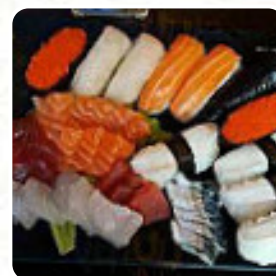

Menu Lili Sushi

<https://lacarte.menu>

27 Rue De La Republique, Pont-Sainte-Maxence, France
+33344582475 - <http://www.lilisushi60.fr/>

Un complet menu de Lili [Sushi](#) de Pont-Sainte-Maxence avec tous les **16** mets et boissons se trouve ici sur la carte. Pour les offres saisonnières ou hebdomadaires, veuillez appeler ou utiliser les coordonnées sur le site internet pour contacter le propriétaire. Ce que [User](#) aime dans Lili [Sushi](#) : restaurant agréable avec service de table pour [sushi](#) et brochettes. Très agréable. buffet agréable mais mérite d'être plus fourni. bonne expérience en résumé. [Lire plus](#). Avec un beau temps, on peut même manger au grand air, et dans les locaux accessibles, peuvent également venir des clients en fauteuil roulant ou avec des handicaps physiques. Ce que [User](#) n'aime pas dans Lili [Sushi](#) : La nourriture n'était pas assez chaude aussi bien au buffet qu'à la commande (pour les nouilles sautées). Il y a une augmentation des tarifs, seulement elle n'est précisée ni à l'oral ni sur leur vitrine et leurs sets de table sont avec le tarif précédent. [Lire plus](#). Tu peux déguster au Lili Sushi de Pont-Sainte-Maxence de **exquis plats végétariens à apprécier**, dans lesquels aucun viande ou poisson d'origine animale n'a été traitée, beaucoup de visiteurs sont surtout charmés par la variée, délicieuse cuisine chinoise. Si pour le dessert vous souhaitez quelque chose de un dessert, Lili [Sushi](#) ne vous déçoit pas non plus avec sa vaste sélection de desserts, De plus, les invités adorent la ingénieuse combinaison de différents menus avec de nouveaux et parfois expérimentaux ingrédients - un bon exemple de fusion [asiatique](#) réussie.

SALADE DE FRUITS

Ces types de plats sont servis

POISSON

NOUILLES

DESSERTS

Ingrédients utilisés

LÉGUMES

SAUMON