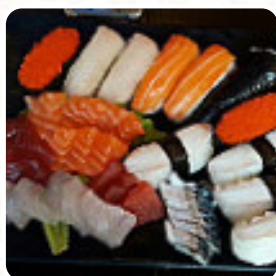

Menu Lili Sushi

<https://lacarte.menu>

27 Rue De La Republique, Pont-Sainte-Maxence, France
+33344582475 - <http://www.lilisushi60.fr/>

Un complet menu de Lili [Sushi](#) de Pont-Sainte-Maxence avec tous les **16** mets et boissons se trouve ici sur la carte. Pour les offres saisonnières ou hebdomadaires, veuillez appeler ou utiliser les coordonnées sur le site internet pour contacter le propriétaire. Ce que [User](#) aime dans Lili [Sushi](#) : restaurant agréable avec service de table pour [sushi](#) et brochettes. Très agréable. buffet agréable mais mérite d'être plus fourni. bonne expérience en résumé. [Lire plus](#). Avec un beau temps, on peut même manger au grand air, et dans les locaux accessibles, peuvent également venir des clients en fauteuil roulant ou avec des handicaps physiques. Ce que [User](#) n'aime pas dans Lili [Sushi](#) : La nourriture n'était pas assez chaude aussi bien au buffet qu'à la commande (pour les nouilles sautées). Il y a une augmentation des tarifs, seulement elle n'est précisée ni à l'oral ni sur leur vitrine et leurs sets de table sont avec le tarif précédent. [Lire plus](#). Tu peux déguster au Lili Sushi de Pont-Sainte-Maxence de **exquis plats végétariens à apprécier**, dans lesquels aucun viande ou poisson d'origine animale n'a été traitée, beaucoup de visiteurs sont surtout charmés par la variée, délicieuse cuisine chinoise. Si pour le dessert vous souhaitez quelque chose de un dessert, Lili [Sushi](#) ne vous déçoit pas non plus avec sa vaste sélection de desserts, De plus, les invités adorent la ingénieuse combinaison de différents menus avec de nouveaux et parfois expérimentaux ingrédients - un bon exemple de fusion [asiatique](#) réussie.