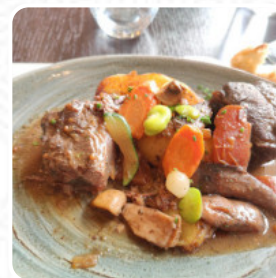

Menu L'Adresse Rive Droite

<https://lacarte.menu>

Rue Drugeon Lecart, Château-Thierry, France

+33360381296 - <https://www.facebook.com/ladresserivedroite/>

Le restaurant de Château-Thierry propose **18** différents plats et boissons sur [le menu](#) pour une moyenne 18 €. Le W-LAN du restaurant est disponible sans frais supplémentaires, selon la météo on peut aussi bien s'asseoir dehors et prendre quelque chose à manger. Les espaces sur place sont accessibles et donc aucun problème pour les visiteurs en fauteuil roulant ou avec des handicaps physiques. Ce que [User](#) n'aime pas dans L'Adresse Rive Droite :

Le style du restaurant, la carte et les prix laissent penser qu'il s'agit d'un restaurant plutôt haut de gamme. Cependant je trouve qu'il est surestimé. Le service est hésitant (peut-être débutant) Les plats ne sont pas trop mal mais la présentation un peu kitch. On sent que le cuisinier veut être moderne et raffiné mais pour moi c'est loupé. Viande trop cuite, sauce trop forte qui couvre le goût des aliments. Manque de... [Lire plus](#). Au L'Adresse Rive Droite de [Château-Thierry](#), on peut profiter de des mets comme on en trouve couramment en Europe, les savoureux sandwiches, saines salades et autres snacks sont également adaptés comme encas. Tu peux encore te détendre au bar après le repas (ou pendant) et apprécier une **boisson alcoolisée ou non alcoolisée**, régale-toi avec la typique délicieuse cuisine française.

Menu L'Adresse Rive Droite

Plats de poisson

POISSON ET FRITES

Plats d'accompagnement

LÉGUMES GRILLÉS

Tapas Calientes - Warme Tapas

CHORIZO

Asador's Steaks

ENTRECÔTE

Seasonal Testing

FOIE GRAS

Ces types de plats sont servis

POISSON

La planche

LA PLANCHE DE CHARCUTERIE
FROMAGE À PARTAGER

18 €