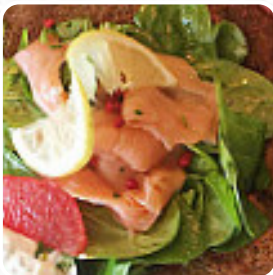

Le menu de Tresor Breton 's de Conflans-Sainte-Honorine contient 9 plats. En moyenne un **plat ou une boisson sur [le menu](#)** coûte environ 7 €. Les catégories peuvent être consultées dans le menu ci-dessous. Ce que [User](#) aime dans Tresor Breton :

Bienvenue. correct mais rien d'exceptionnel par rapport aux autres crêperies de conflans. taille moyenne, bien garni, bons produits avec une petite salade. Le service est long. [Lire plus](#). Avec un agréable temps, on peut même manger au grand air, et dans les locaux accessibles, peuvent également venir des visiteurs en fauteuil roulant ou avec des handicaps physiologiques. WiFi est sans coût supplémentaire. À l'heure actuelle beaucoup réfléchissent à une alimentation plus saine ; spécifiquement pour cela la carte du Tresor Breton propose une vaste variété de facilement digestibles plats, de plus, les délicieuses gourmandises de ce restaurant scintillent non seulement dans les yeux de nos jeunes invités. En outre, on te sert des **exquis fruits de mer menus**, le restaurant offre aussi des *plats de l'environnement [européen](#)*.