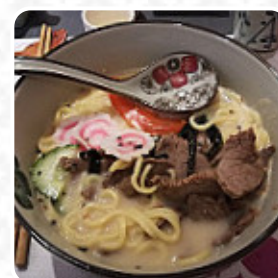

Menu Azuki

<https://lacarte.menu>
24 Rue De Lyon, Mâcon, France
(+33)0186995715

La carte du Azuki de Mâcon contient environ **17** différents repas et boissons. En général tu paies environ 6 € pour un plat / une boisson. Ce que [User](#) aime dans Azuki : un petit restaurant situé au centre de macon. service très sympathique. la qualité des sushis est parfaite, on se régale toujours du menu pour 2. c'est vivement recommandé ! [Lire plus](#). Les lieux dans le restaurant sont accessibles aux personnes à mobilité réduite et peuvent être utilisés même avec un fauteuil roulant ou des restrictions physiologiques, et il y a du Wlan gratuit. Si le temps le permet, tu peux aussi prendre quelque chose en plein air. Dans la cuisine du Azuki de Mâcon, des menus typiques du pays sont préparés avec des **originales savoureuses**, Tu peux aussi te réjouir de la typique savoureuse *cuisine française*. Azuki mise sur beaucoup de frais dans sa cuisine japonaise, du poisson et de la viande, parmi les délices de ce établissement, on retient particulièrement les Sashimi et le Sashimi.