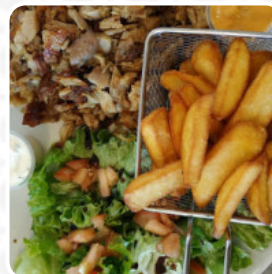

## Menu Campana Pizza

<https://lacarte.menu>

Avenue Francois Mitterrand, Le Teich, France  
+33556227056 - <https://www.volcano-pizza.fr/>

Ici, tu trouveras le menu de Campana [Pizza](#) à Le Teich. Actuellement, **17** repas et boissons sont sur la carte. Pour les offres changeantes, tu peux te renseigner par téléphone. Ce que [User](#) aime dans Campana [Pizza](#) : Très bon sandwich. Les kebabs sont proposés avec des oignons préparés, qui ne changent pas le goût mais il est très agréable. la mère et la fille font preuve d'une bonne amabilité. [Lire plus](#). Avec un beau temps, on peut même manger dehors, et dans les locaux accessibles, peuvent également venir des visiteurs en fauteuil roulant ou avec des limitations physiques. Ce que [User](#) n'aime pas dans Campana [Pizza](#) : Très déçu.. panini kebab très petit, la moitié d'un panini normal. En plus avec de la mozzarella dedans vraiment pas super. Le pain un peu gras. Désolé mais même pour un creux de dernière minute, je n'y reviendrai pas. [Lire plus](#). Une [croustillante pizza](#) est préparée au Campana Pizza de Le Teich selon une méthode traditionnelle et est tout juste sortie du four, et tu peux t'essayer à des plats américains exquis comme des **Burgers ou Barbecue**. En règle générale, les burgers de ce restaurant sont servis comme les points forts avec des garnitures comme des frites, des salades ou des quartiers de pommes de terre, les savoureux *sandwiches*, les petites salades et autres snacks peuvent être bien planifiés comme encas.