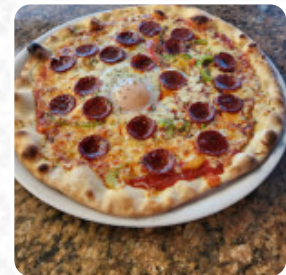

Ici, tu trouveras le [menu](#) de Le Piazza à Taule. Actuellement, **18** plats et boissons sont au menu. Pour les offres changeantes, tu peux te renseigner par téléphone. Ce que [User](#) aime dans Le Piazza :

En vacances à Taulé, nous avons souvent commandé au Piazza. [Pizza](#), hamburger P'tit chèvre, américains.... copieux et bon. L'équipe est super agreable. Service à l'intérieur où à emporter. Nous recommandons vraiment cette pizzeria. Adishatz les bretons [Lire plus](#). Les espaces sur place sont accessibles aux personnes à mobilité réduite et peuvent être utilisés même avec un fauteuil roulant ou des restrictions physiologiques, selon la météo on peut aussi bien s'asseoir dehors et prendre quelque chose à manger. Ce que [User](#) n'aime pas dans Le Piazza :

du flanc total on teéééhône car on a regardé sur les horaires on se déplace et là ? porte fermée ils ont tout à fait le droit de prendre des vacances comme tout le monde mais le sérieux du patron dans ce cas exigerait le moindre du respect dans son message vocale [Lire plus](#). Le Piazza de Taule est un bar adapté pour boire **quelque chose après la fin du travail** et s'asseoir avec des amis, les visiteurs du local aiment aussi la vaste diversité de spécialités de café et de thé que le restaurant a à offrir. La plupart des *plats sont préparés en un rien de temps pour toi* et servis, Tu peux aussi te réjouir de la typique succulente cuisine française.