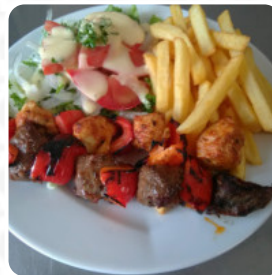

Ici, tu trouveras le [menu](#) de Le Piazza à Taule. Actuellement, **18** plats et boissons sont au menu. Pour les offres changeantes, tu peux te renseigner par téléphone. Ce que [User](#) aime dans Le Piazza :

En vacances à Taulé, nous avons souvent commandé au Piazza. [Pizza](#), hamburger P'tit chèvre, américains.... copieux et bon. L'équipe est super agreable. Service à l'intérieur où à emporter. Nous recommandons vraiment cette pizzeria. Adishatz les bretons [Lire plus](#). Les espaces sur place sont accessibles aux personnes à mobilité réduite et peuvent être utilisés même avec un fauteuil roulant ou des restrictions physiologiques, selon la météo on peut aussi bien s'asseoir dehors et prendre quelque chose à manger. Ce que [User](#) n'aime pas dans Le Piazza :

du flanc total on teéééhône car on a regardé sur les horaires on se déplace et là ? porte fermée ils ont tout à fait le droit de prendre des vacances comme tout le monde mais le sérieux du patron dans ce cas exigerait le moindre du respect dans son message vocale [Lire plus](#). Le Piazza de Taule est un bar adapté pour boire **quelque chose après la fin du travail** et s'asseoir avec des amis, les visiteurs du local aiment aussi la vaste diversité de spécialités de café et de thé que le restaurant a à offrir. La plupart des *plats sont préparés en un rien de temps pour toi* et servis, Tu peux aussi te réjouir de la typique succulente cuisine française.