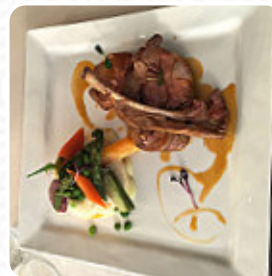

Ici, tu trouveras le [menu de Domaine De Foolz](#) à Bourguignons. Actuellement, 17 mets et boissons sont sur la carte. Pour les [offres changeantes](#), tu peux te renseigner par téléphone. Ce que [User](#) aime dans Domaine De Foolz :

un dîner cool qui nous a complètement satisfaits. personnel très professionnel et souriant, en écoutant les clients. très bonne cuisine riche en saveurs. très bon rapport qualité-prix [Lire plus](#). Avec un beau temps, on peut même manger en plein air, et dans les espaces accessibles, peuvent également venir des visiteurs en fauteuil roulant ou avec des handicaps physiques. W-LAN est sans coût supplémentaire. Ce que [User](#) n'aime pas dans Domaine De Foolz :

On ne va pas au Domaine de Foolz pour la cuisine ou pour le décor, mais pour la vue sur la Seine et le calme que l'on peut ressentir par une belle journée ensoleillée. C'est aussi une bonne base si vous voulez découvrir les producteurs de champagne de la Côte de Bar, une région tellement différente des trois autres. [Lire plus](#). Chez Domaine De Foolz à Bourguignons, tu obtiens pour le petit déjeuner un **varié brunch** et tu peux à volonté te faire dorloter.